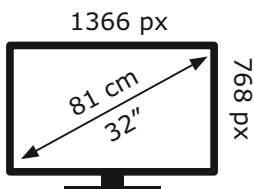

ENERG

PROFILO

32PA220E

26 kWh/1000h

ÜRÜN BİLGİ FORMU

Elektronik Ekranların Enerji Etiketlemesine Dair Tebliğ (2019/2013/AB) (SGM:2021/6)

	PARAMETRE	DEĞER	BİRİM
1	Tedarikçinin Adı veya Ticari Markası	PROFİLO	
	Tedarikçinin Adresi	Promarket Dış Tic. A.Ş. Fatih Sultan Mehmet Mahallesi Aheste Sokak No:7 K:9 D:26 Ümraniye / İSTANBUL	
2	Model Tanımlayıcısı	32PA220E	
3	Standart Dinamik Aralık (SDR) için enerji verimliliği sınıfı	E	
4	Standart Dinamik Aralık (SDR) için çalışır konumdaki güç talebi	26	W
5	Yüksek Dinamik Aralık (HDR) için enerji verimliliği sınıfı	-	
6	Yüksek Dinamik Aralık (HDR) için çalışır konumdaki güç talebi	-	W
7	Kapalı Mod Güç Talebi	-	W
8	Hazırda Bekleme Konumu Güç Talebi	0,5	W
9	Ağa Bağlı Hazırda Bekleme Konumu Güç Talebi	-	W
10	Elektronik Ekran Tipi	TELEVİZYON	
11	Boyut Oranı	16 : 9	
12	Ekran Çözünürlüğü (piksel)	1366 x 768	piksel
13	Ekran Görüntü Boyutu	81	cm
14	Ekran Görüntü Boyutu	32	inç
15	Görünür Ekran Alanı	2736,1	cm ²
16	Kullanılan Panel Teknolojisi	TFT-LCD	
17	Mevcut Otomatik Parlaklık Kontrolü (ABC)	HAYIR	
18	Mevcut Ses Tanıma Sensörü	HAYIR	
19	Mevcut Hareket Sensörü	HAYIR	
20	Görüntü Yenileme Frekans Oranı	60	Hz
21	Yazılım ve ürün yazılımı güncellemelerinin asgari garantili kullanılabilirliği (piyasadaki satışın bitiş tarihinden itibaren)	8	Yıl
22	Yedek parçaların asgari garantili kullanılabilirliği (piyasadaki satışın bitiş tarihinden itibaren)	8	Yıl
23	Asgari garantili ürün desteği	8	Yıl
	Tedarikçi tarafından sunulan genel garanti süresi	2	Yıl
24	Güç Kaynağı Tipi	DAHİLİ	
25	Harici Güç Kaynağı (standartlaştırılmamış ve ürün paketine dahil)	Açıklama	-
		Giriş gerilimi	- V
		Çıkış gerilimi	- V
26	Harici Standart Güç Kaynağı (veya ürün paketinde bulunmuyorsa bir başka uygun güç kaynağı)	Desteklenen standart ad veya liste	-
		Gereken Çıkış Gerilimi	- V
		Gereken Akım	- A
		Gereken Akım Frekansı	- Hz