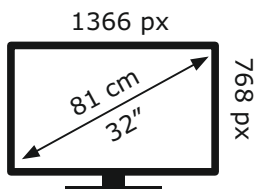

ENERG

PROFILO

32PA225EG

26 kWh/1000h

ÜRÜN BİLGİ FORMU

Elektronik Ekranların Enerji Etiketlemesine Dair Tebliğ (2019/2013/AB) (SGM:2021/6)

	PARAMETRE	DEĞER	BİRİM
1	Tedarikçinin Adı veya Ticari Markası	PROFİLO	
	Tedarikçinin Adresi	Promarket Dış Tic. A.Ş. Fatih Sultan Mehmet Mahallesi Aheste Sokak No:7 K:9 D:26 Ümraniye / İSTANBUL	
2	Model Tanımlayıcısı	32PA225EG	
3	Standart Dinamik Aralık (SDR) için enerji verimliliği sınıfı	E	
4	Standart Dinamik Aralık (SDR) için çalışır konumdaki güç talebi	26	W
5	Yüksek Dinamik Aralık (HDR) için enerji verimliliği sınıfı	-	
6	Yüksek Dinamik Aralık (HDR) için çalışır konumdaki güç talebi	-	W
7	Kapalı Mod Güç Talebi	-	W
8	Hazırda Bekleme Konumu Güç Talebi	0,5	W
9	Ağa Bağlı Hazırda Bekleme Konumu Güç Talebi	2	W
10	Elektronik Ekran Tipi	TELEVİZYON	
11	Boyut Oranı	16 : 9	
12	Ekran Çözünürlüğü (piksel)	1366 x 768	piksel
13	Ekran Görüntü Boyutu	81	cm
14	Ekran Görüntü Boyutu	32	inç
15	Görünür Ekran Alanı	2736,1	cm ²
16	Kullanılan Panel Teknolojisi	TFT-LCD	
17	Mevcut Otomatik Parlaklık Kontrolü (ABC)	HAYIR	
18	Mevcut Ses Tanıma Sensörü	HAYIR	
19	Mevcut Hareket Sensörü	HAYIR	
20	Görüntü Yenileme Frekans Oranı	60	Hz
21	Yazılım ve ürün yazılımı güncellemelerinin asgari garantili kullanılabilirliği (piyasadaki satışın bitiş tarihinden itibaren)	8	Yıl
22	Yedek parçaların asgari garantili kullanılabilirliği (piyasadaki satışın bitiş tarihinden itibaren)	8	Yıl
23	Asgari garantili ürün desteği	8	Yıl
	Tedarikçi tarafından sunulan genel garanti süresi	2	Yıl
24	Güç Kaynağı Tipi	DAHİLİ	
25	Harici Güç Kaynağı (standartlaştırılmamış ve ürün paketine dahil)	Açıklama	
		Giriş gerilimi	- V
		Çıkış gerilimi	- V
26	Harici Standart Güç Kaynağı (veya ürün paketinde bulunmuyorsa bir başka uygun güç kaynağı)	Desteklenen standart ad veya liste	
		Gereken Çıkış Gerilimi	- V
		Gereken Akım	- A
		Gereken Akım Frekansı	- Hz