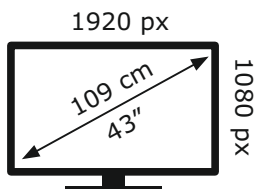

# ÜRÜN BİLGİ FORMU

Elektronik Ekranların Enerji Etiketlemesine Dair Tebliğ (2019/2013/AB) (SGM:2021/6)

	PARAMETRE	DEĞER	BİRİM
1	Tedarikçinin Adı veya Ticari Markası	PROFİLO	
	Tedarikçinin Adresi	Promarket Dış Tic. A.Ş. Fatih Sultan Mehmet Mahallesi Aheste Sokak No:7 K:9 D:26 Ümraniye / İSTANBUL	
2	Model Tanımlayıcısı	43PA315EG	
3	Standart Dinamik Aralık (SDR) için enerji verimliliği sınıfı	E	
4	Standart Dinamik Aralık (SDR) için çalışır konumdaki güç talebi	42	W
5	Yüksek Dinamik Aralık (HDR) için enerji verimliliği sınıfı	-	
6	Yüksek Dinamik Aralık (HDR) için çalışır konumdaki güç talebi	-	W
7	Kapalı Mod Güç Talebi	-	W
8	Hazırda Bekleme Konumu Güç Talebi	0,5	W
9	Ağa Bağlı Hazırda Bekleme Konumu Güç Talebi	2	W
10	Elektronik Ekran Tipi	TELEVİZYON	
11	Boyut Oranı	16 : 9	
12	Ekran Çözünürlüğü (piksel)	1920 x 1080	piksel
13	Ekran Görüntü Boyutu	109	cm
14	Ekran Görüntü Boyutu	43	inç
15	Görünür Ekran Alanı	4977,8	cm <sup>2</sup>
16	Kullanılan Panel Teknolojisi	TFT-LCD	
17	Mevcut Otomatik Parlaklık Kontrolü (ABC)	HAYIR	
18	Mevcut Ses Tanıma Sensörü	HAYIR	
19	Mevcut Hareket Sensörü	HAYIR	
20	Görüntü Yenileme Frekans Oranı	60	Hz
21	Yazılım ve ürün yazılımı güncellemelerinin asgari garantili kullanılabilirliği (piyasadaki satışın bitiş tarihinden itibaren)	8	Yıl
22	Yedek parçaların asgari garantili kullanılabilirliği (piyasadaki satışın bitiş tarihinden itibaren)	8	Yıl
23	Asgari garantili ürün desteği	8	Yıl
	Tedarikçi tarafından sunulan genel garanti süresi	2	Yıl
24	Güç Kaynağı Tipi	DAHİLİ	
25	Harici Güç Kaynağı (standartlaştırılmamış ve ürün paketinde dahil)	Açıklama	
		-	
	Giriş gerilimi	-	V
	Çıkış gerilimi	-	V
26	Harici Standart Güç Kaynağı (veya ürün paketinde bulunmuyorsa bir başka uygun güç kaynağı)	Desteklenen standart ad veya liste	
		-	
	Gereken Çıkış Gerilimi	-	V
	Gereken Akım	-	A
	Gereken Akım Frekansı	-	Hz