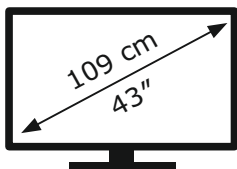

# ENERG

PROFILO

43PA515ESG

**50** kWh/1000h

ABCDEF**G**

**51** kWh/1000h

3840 px

2160 px

# ÜRÜN BİLGİ FORMU

Elektronik Ekranların Enerji Etiketlemesine Dair Tebliğ (2019/2013/AB) (SGM:2021/6)

	PARAMETRE	DEĞER	BİRİM
1	Tedarikçinin Adı veya Ticari Markası	PROFİLO	
	Tedarikçinin Adresi	Promarket Dış Tic. A.Ş. Fatih Sultan Mehmet Mahallesi Aheste Sokak No:7 K:9 D:26 Ümraniye / İSTANBUL	
2	Model Tanımlayıcısı	43PA515ESG	
3	Standart Dinamik Aralık (SDR) için enerji verimliliği sınıfı	F	
4	Standart Dinamik Aralık (SDR) için çalışır konumdaki güç talebi	50	W
5	Yüksek Dinamik Aralık (HDR) için enerji verimliliği sınıfı	F	
6	Yüksek Dinamik Aralık (HDR) için çalışır konumdaki güç talebi	51	W
7	Kapalı Mod Güç Talebi	-	W
8	Hazırda Bekleme Konumu Güç Talebi	0,5	W
9	Ağa Bağlı Hazırda Bekleme Konumu Güç Talebi	2	W
10	Elektronik Ekran Tipi	TELEVİZYON	
11	Boyut Oranı	16 : 9	
12	Ekran Çözünürlüğü (piksel)	3840 x 2160	piksel
13	Ekran Görüntü Boyutu	109	cm
14	Ekran Görüntü Boyutu	43	inç
15	Görünür Ekran Alanı	4977,8	cm <sup>2</sup>
16	Kullanılan Panel Teknolojisi	TFT-LCD	
17	Mevcut Otomatik Parlaklık Kontrolü (ABC)	HAYIR	
18	Mevcut Ses Tanıma Sensörü	HAYIR	
19	Mevcut Hareket Sensörü	HAYIR	
20	Görüntü Yenileme Frekans Oranı	60	Hz
21	Yazılım ve ürün yazılımı güncellemelerinin asgari garantili kullanılabilirliği (piyasadaki satışın bitiş tarihinden itibaren)	8	Yıl
22	Yedek parçaların asgari garantili kullanılabilirliği (piyasadaki satışın bitiş tarihinden itibaren)	8	Yıl
23	Asgari garantili ürün desteği	8	Yıl
	Tedarikçi tarafından sunulan genel garanti süresi	2	Yıl
24	Güç Kaynağı Tipi	DAHİLİ	
25	Harici Güç Kaynağı (standartlaştırılmamış ve ürün paketine dahil)	Açıklama	
		-	
	Giriş gerilimi	-	V
	Çıkış gerilimi	-	V
26	Harici Standart Güç Kaynağı (veya ürün paketinde bulunmuyorsa bir başka uygun güç kaynağı)	Desteklenen standart ad veya liste	
		-	
	Gereken Çıkış Gerilimi	-	V
	Gereken Akım	-	A
	Gereken Akım Frekansı	-	Hz