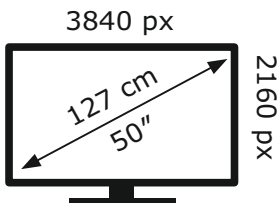

ENERG

PROFILO

50PA515ESG

54 kWh/1000h

ABCDEF**G**

55 kWh/1000h

ÜRÜN BİLGİ FORMU

Elektronik Ekranların Enerji Etiketlemesine Dair Tebliğ (2019/2013/AB) (SGM:2021/6)

	PARAMETRE	DEĞER	BİRİM
1	Tedarikçinin Adı veya Ticari Markası	PROFİLO	
	Tedarikçinin Adresi	Promarket Dış Tic. A.Ş. Fatih Sultan Mehmet Mahallesi Aheste Sokak No:7 K:9 D:26 Ümraniye / İSTANBUL	
2	Model Tanımlayıcısı	50PA515ESG	
3	Standart Dinamik Aralık (SDR) için enerji verimliliği sınıfı	E	
4	Standart Dinamik Aralık (SDR) için çalışır konumdaki güç talebi	54	W
5	Yüksek Dinamik Aralık (HDR) için enerji verimliliği sınıfı	F	
6	Yüksek Dinamik Aralık (HDR) için çalışır konumdaki güç talebi	55	W
7	Kapalı Mod Güç Talebi	-	W
8	Hazırda Bekleme Konumu Güç Talebi	0,5	W
9	Ağa Bağlı Hazırda Bekleme Konumu Güç Talebi	2	W
10	Elektronik Ekran Tipi	TELEVİZYON	
11	Boyut Oranı	16 : 9	
12	Ekran Çözünürlüğü (piksel)	3840 x 2160	piksel
13	Ekran Görüntü Boyutu	127	cm
14	Ekran Görüntü Boyutu	50	inç
15	Görünür Ekran Alanı	6751,3	cm ²
16	Kullanılan Panel Teknolojisi	TFT-LCD	
17	Mevcut Otomatik Parlaklık Kontrolü (ABC)	HAYIR	
18	Mevcut Ses Tanıma Sensörü	HAYIR	
19	Mevcut Hareket Sensörü	HAYIR	
20	Görüntü Yenileme Frekans Oranı	60	Hz
21	Yazılım ve ürün yazılımı güncellemelerinin asgari garantili kullanılabilirliği (piyasadaki satışın bitiş tarihinden itibaren)	8	Yıl
22	Yedek parçaların asgari garantili kullanılabilirliği (piyasadaki satışın bitiş tarihinden itibaren)	8	Yıl
23	Asgari garantili ürün desteği	8	Yıl
	Tedarikçi tarafından sunulan genel garanti süresi	2	Yıl
24	Güç Kaynağı Tipi	DAHİLİ	
25	Harici Güç Kaynağı (standartlaştırılmamış ve ürün paketinde dahil)	Açıklama	
		-	
	Giriş gerilimi	-	V
	Çıkış gerilimi	-	V
26	Harici Standart Güç Kaynağı (veya ürün paketinde bulunmuyorsa bir başka uygun güç kaynağı)	Desteklenen standart ad veya liste	
		-	
	Gereken Çıkış Gerilimi	-	V
	Gereken Akım	-	A
	Gereken Akım Frekansı	-	Hz