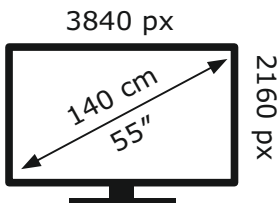

# ÜRÜN BİLGİ FORMU

Elektronik Ekranların Enerji Etiketlemesine Dair Tebliğ (2019/2013/AB) (SGM:2021/6)

PARAMETRE	DEĞER	BİRİM
1 Tedarikçinin Adı veya Ticari Markası	PROFİLO	
Tedarikçinin Adresi	Promarket Dış Tic. A.Ş. Fatih Sultan Mehmet Mahallesi Aheste Sokak No:7 K:9 D:26 Ümraniye / İSTANBUL	
2 Model Tanımlayıcısı	55PA515ESG	
3 Standart Dinamik Aralık (SDR) için enerji verimliliği sınıfı	E	
4 Standart Dinamik Aralık (SDR) için çalışır konumdaki güç talebi	63	W
5 Yüksek Dinamik Aralık (HDR) için enerji verimliliği sınıfı	E	
6 Yüksek Dinamik Aralık (HDR) için çalışır konumdaki güç talebi	64	W
7 Kapalı Mod Güç Talebi	-	W
8 Hazırda Bekleme Konumu Güç Talebi	0,5	W
9 Ağa Bağlı Hazırda Bekleme Konumu Güç Talebi	2	W
10 Elektronik Ekran Tipi	TELEVİZYON	
11 Boyut Oranı	16 : 9	
12 Ekran Çözünürlüğü (piksel)	3840 x 2160	piksel
13 Ekran Görüntü Boyutu	140	cm
14 Ekran Görüntü Boyutu	55	inç
15 Görünür Ekran Alanı	8221,2	cm <sup>2</sup>
16 Kullanılan Panel Teknolojisi	TFT-LCD	
17 Mevcut Otomatik Parlaklık Kontrolü (ABC)	HAYIR	
18 Mevcut Ses Tanıma Sensörü	HAYIR	
19 Mevcut Hareket Sensörü	HAYIR	
20 Görüntü Yenileme Frekans Oranı	60	Hz
21 Yazılım ve ürün yazılımı güncellemelerinin asgari garantili kullanılabilirliği (piyasadaki satışın bitiş tarihinden itibaren)	8	Yıl
22 Yedek parçaların asgari garantili kullanılabilirliği (piyasadaki satışın bitiş tarihinden itibaren)	8	Yıl
23 Asgari garantili ürün desteği	8	Yıl
Tedarikçi tarafından sunulan genel garanti süresi	2	Yıl
24 Güç Kaynağı Tipi	DAHİLİ	
25 Harici Güç Kaynağı (standartlaştırılmamış ve ürün paketinde dahil)	Açıklama	
	Giriş gerilimi	V
	Çıkış gerilimi	V
26 Harici Standart Güç Kaynağı (veya ürün paketinde bulunmuyorsa bir başka uygun güç kaynağı)	Desteklenen standart ad veya liste	
	Gereken Çıkış Gerilimi	V
	Gereken Akım	A
	Gereken Akım Frekansı	Hz