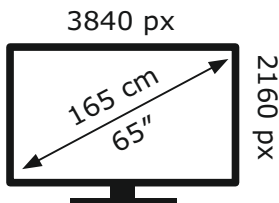

ENERG

PROFILO

65PA525ESG

102 kWh/1000h

ABCDEF**G**

111 kWh/1000h

ÜRÜN BİLGİ FORMU

Elektronik Ekranların Enerji Etiketlemesine Dair Tebliğ (2019/2013/AB) (SGM:2021/6)

	PARAMETRE	DEĞER	BİRİM
1	Tedarikçinin Adı veya Ticari Markası	PROFİLO	
	Tedarikçinin Adresi	Promarket Dış Tic. A.Ş. Fatih Sultan Mehmet Mahallesi Aheste Sokak No:7 K:9 D:26 Ümraniye / İSTANBUL	
2	Model Tanımlayıcısı	65PA525ESG	
3	Standart Dinamik Aralık (SDR) için enerji verimliliği sınıfı	F	
4	Standart Dinamik Aralık (SDR) için çalışır konumdaki güç talebi	102	W
5	Yüksek Dinamik Aralık (HDR) için enerji verimliliği sınıfı	G	
6	Yüksek Dinamik Aralık (HDR) için çalışır konumdaki güç talebi	111	W
7	Kapalı Mod Güç Talebi	-	W
8	Hazırda Bekleme Konumu Güç Talebi	0,5	W
9	Ağa Bağlı Hazırda Bekleme Konumu Güç Talebi	2	W
10	Elektronik Ekran Tipi	TELEVİZYON	
11	Boyut Oranı	16 : 9	
12	Ekran Çözünürlüğü (piksel)	3840 x 2160	piksel
13	Ekran Görüntü Boyutu	165	cm
14	Ekran Görüntü Boyutu	65	inç
15	Görünür Ekran Alanı	11466,8	cm ²
16	Kullanılan Panel Teknolojisi	TFT-LCD	
17	Mevcut Otomatik Parlaklık Kontrolü (ABC)	HAYIR	
18	Mevcut Ses Tanıma Sensörü	HAYIR	
19	Mevcut Hareket Sensörü	HAYIR	
20	Görüntü Yenileme Frekans Oranı	60	Hz
21	Yazılım ve ürün yazılımı güncellemelerinin asgari garantili kullanılabilirliği (piyasadaki satışın bitiş tarihinden itibaren)	8	Yıl
22	Yedek parçaların asgari garantili kullanılabilirliği (piyasadaki satışın bitiş tarihinden itibaren)	8	Yıl
23	Asgari garantili ürün desteği	8	Yıl
	Tedarikçi tarafından sunulan genel garanti süresi	2	Yıl
24	Güç Kaynağı Tipi	DAHİLİ	
25	Harici Güç Kaynağı (standartlaştırılmamış ve ürün paketinde dahil)	Açıklama	
		Giriş gerilimi	V
		Çıkış gerilimi	V
26	Harici Standart Güç Kaynağı (veya ürün paketinde bulunmuyorsa bir başka uygun güç kaynağı)	Desteklenen standart ad veya liste	
		Gereken Çıkış Gerilimi	V
		Gereken Akım	A
		Gereken Akım Frekansı	Hz